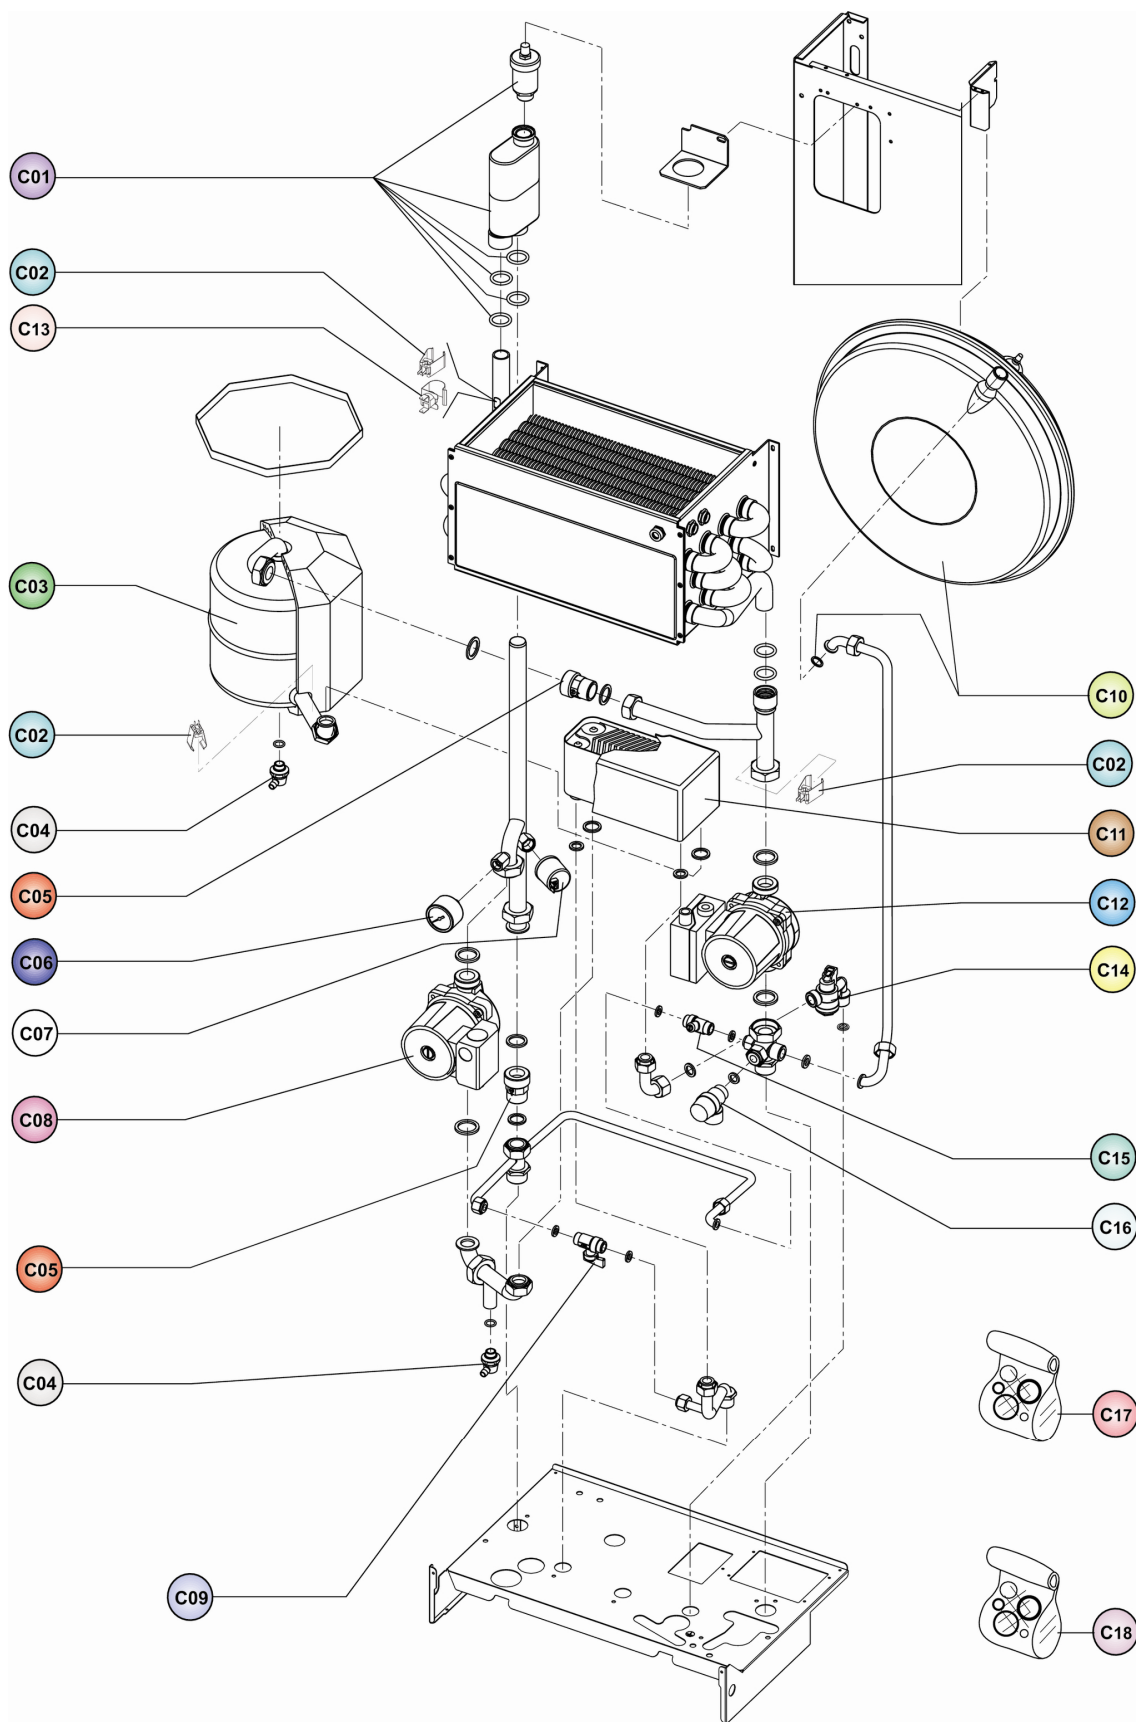

Lista Pezzi / Spare Parts / Ersatzteile
List Onderdelen / Liste Pieces Detaches / Lista Piezas De Repuesto

ECONCEPT 35C

CODICE	EDIZIONE	MERCATO
30K0077003	01/10/2008	IT

ECONCEPT 35C

ECONCEPT 35C

ECONCEPT 35C