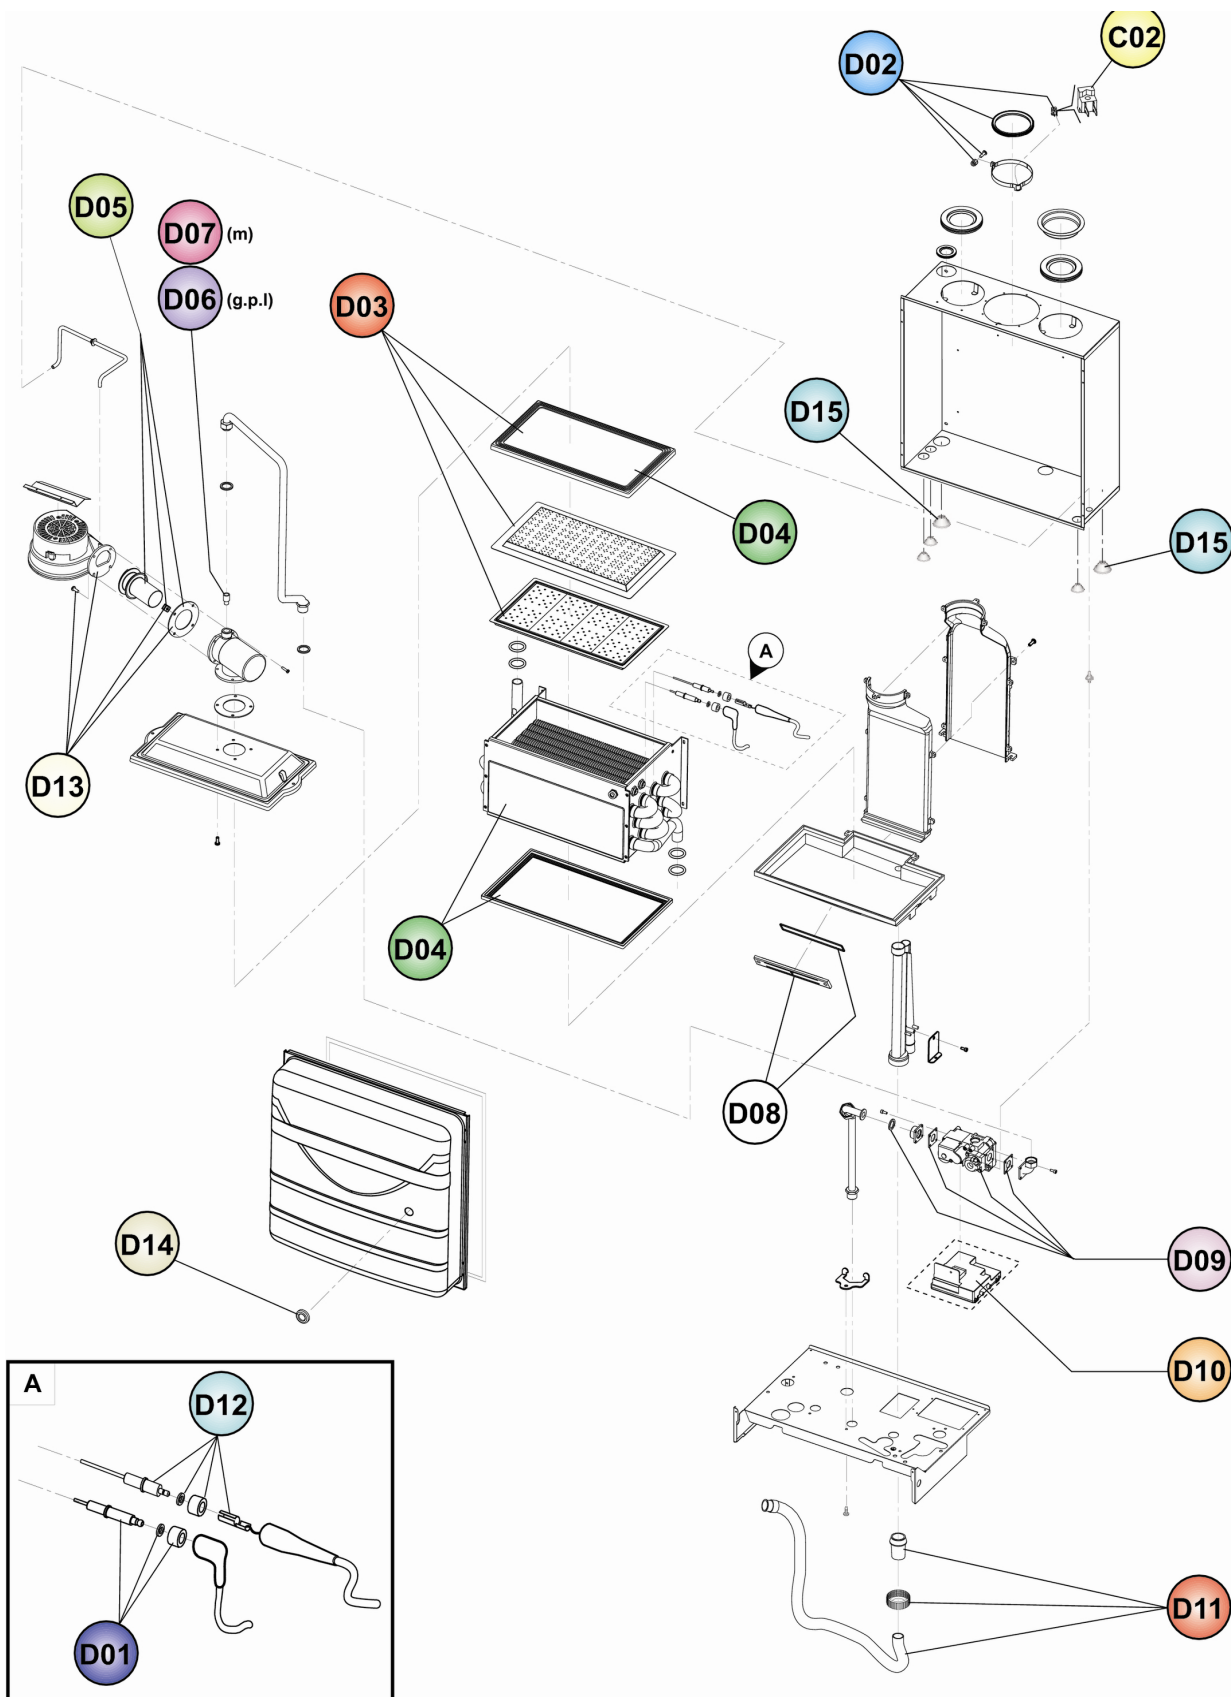

ECONCEPT 35C