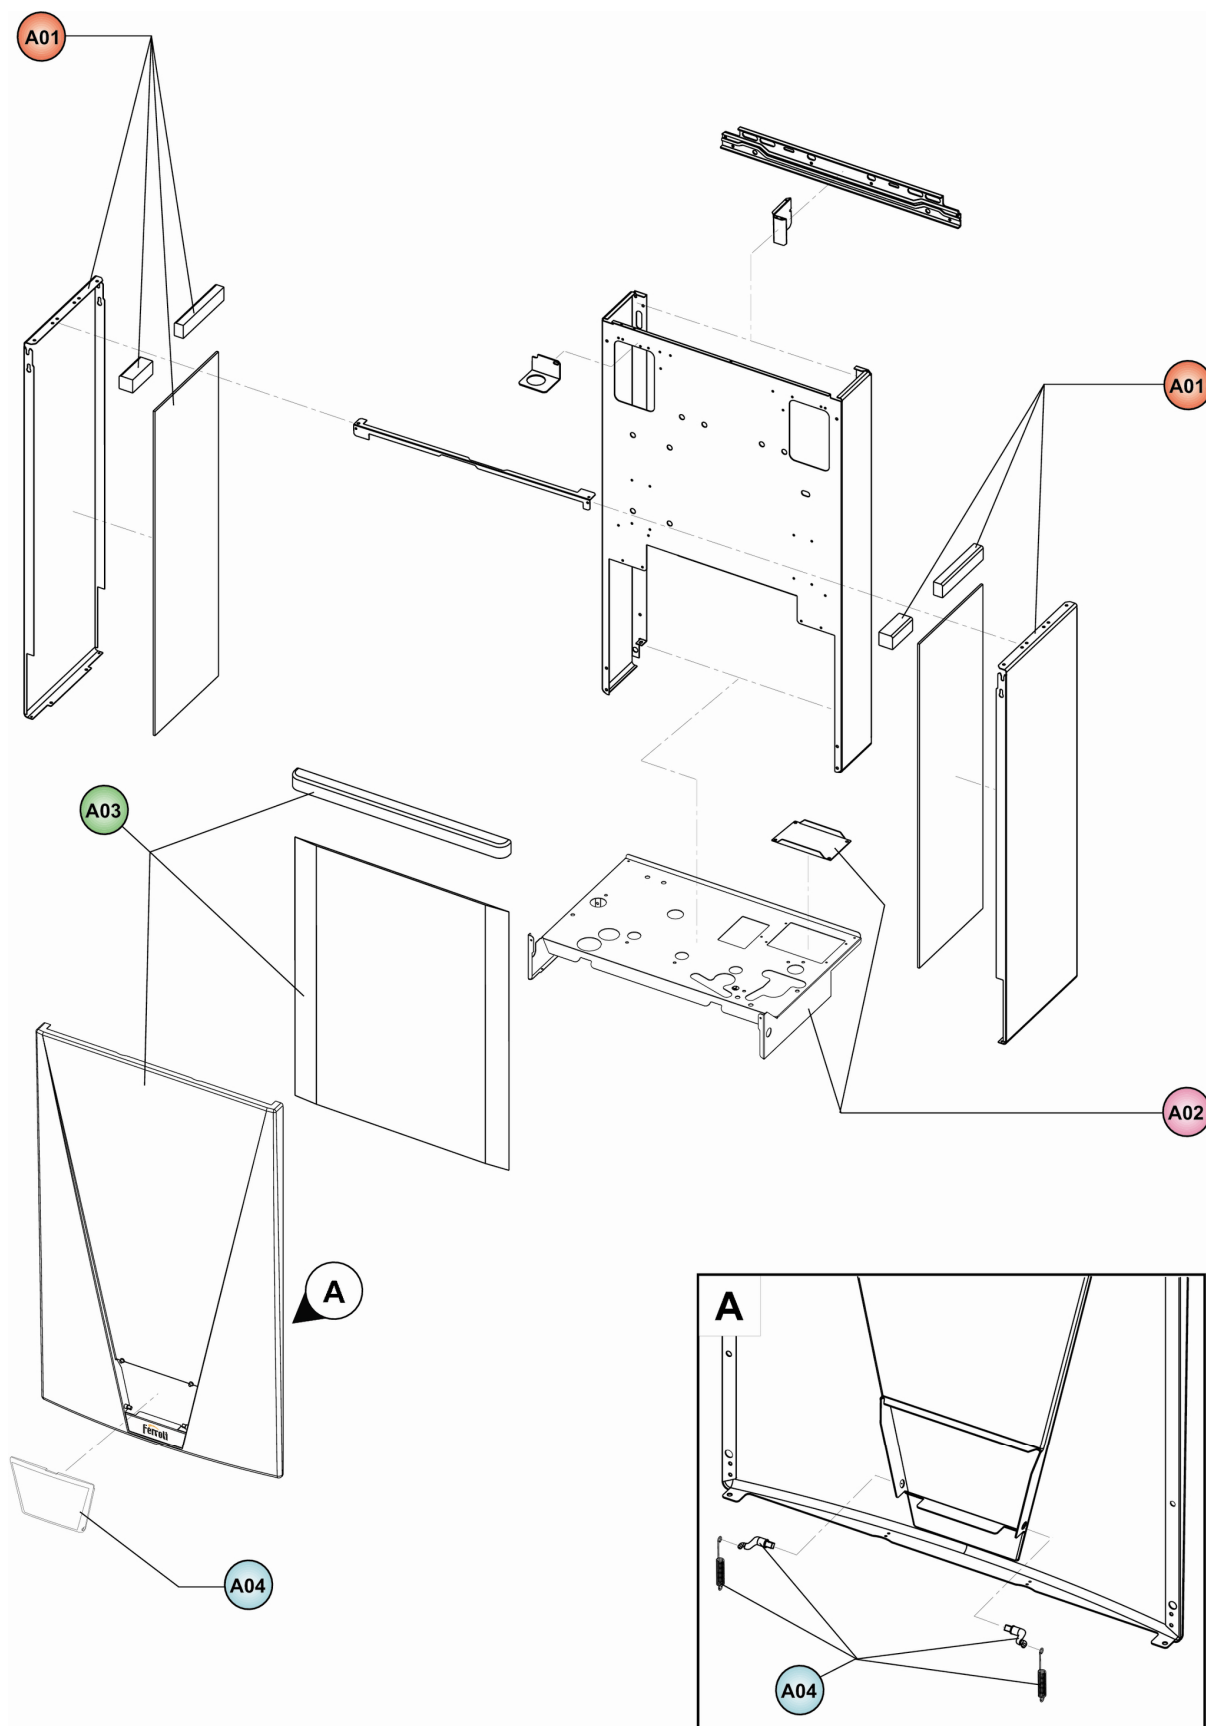

Lista Pezzi / Spare Parts / Ersatzteile
List Onderdelen / Liste Pieces Detaches / Lista Piezas De Repuesto

ECONCEPT 35C

CODICE	EDIZIONE	MERCATO
30K0077003	01/10/2008	IT

ECONCEPT 35C

ECONCEPT 35C

ECONCEPT 35C