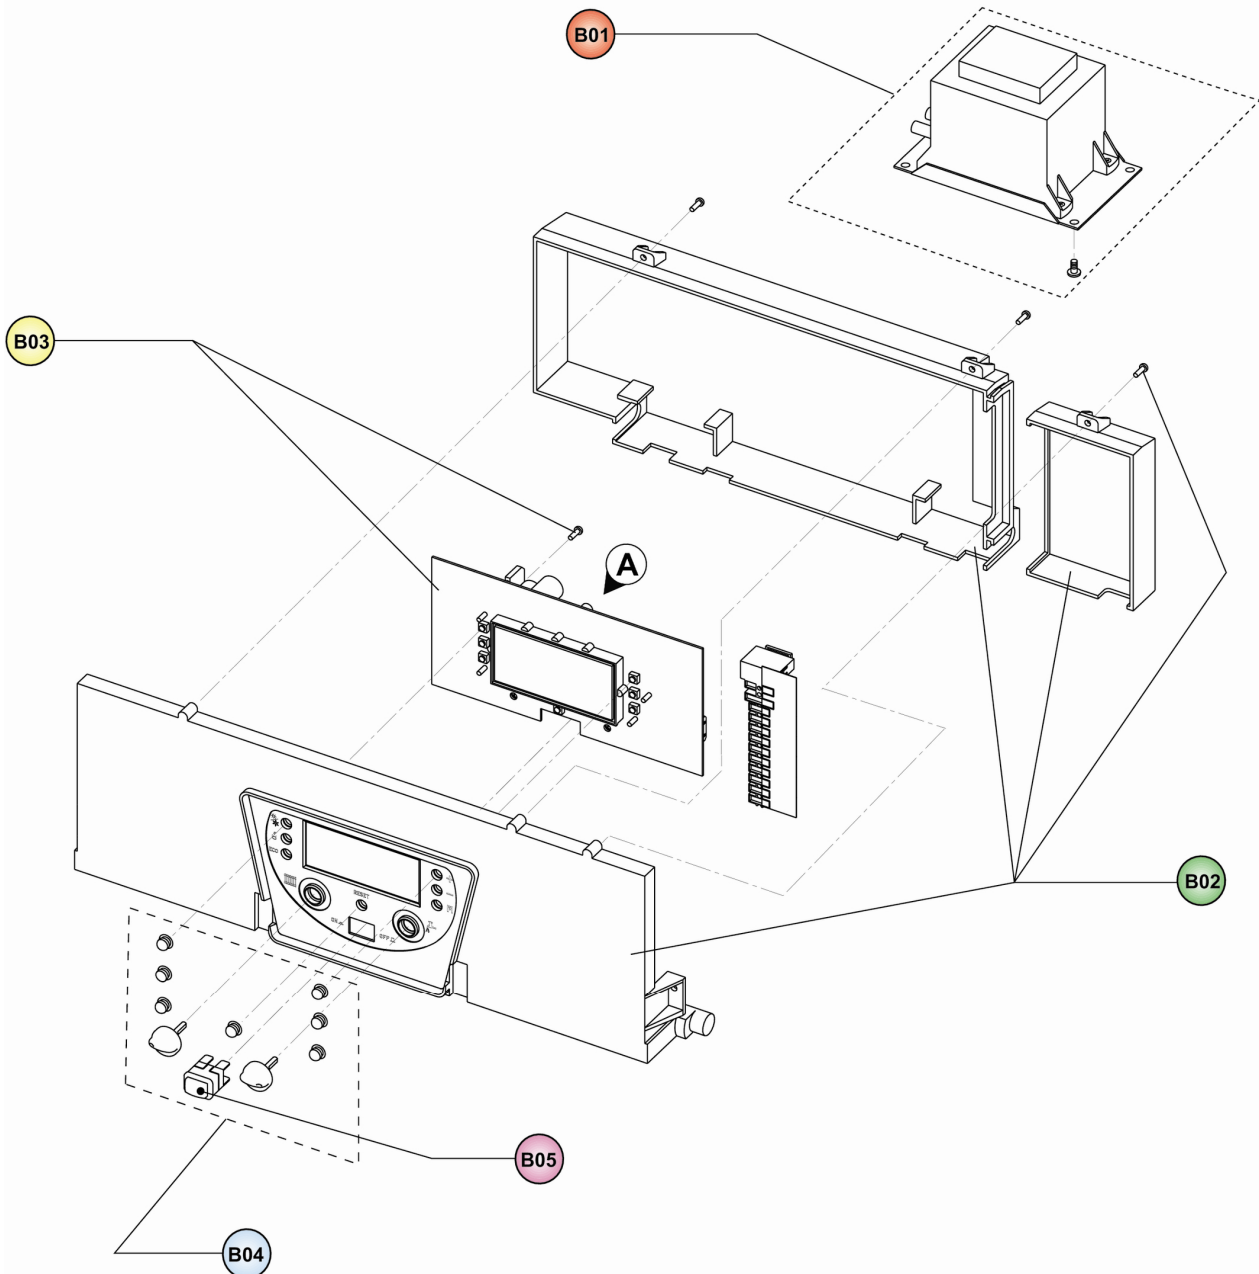

Lista Pezzi / Spare Parts / Ersatzteile
List Onderdelen / Liste Pieces Detaches / Lista Piezas De Repuesto

ECONCEPT 35C

CODICE	EDIZIONE	MERCATO
30K0077003	01/10/2008	IT

ECONCEPT 35C

ECONCEPT 35C

ECONCEPT 35C